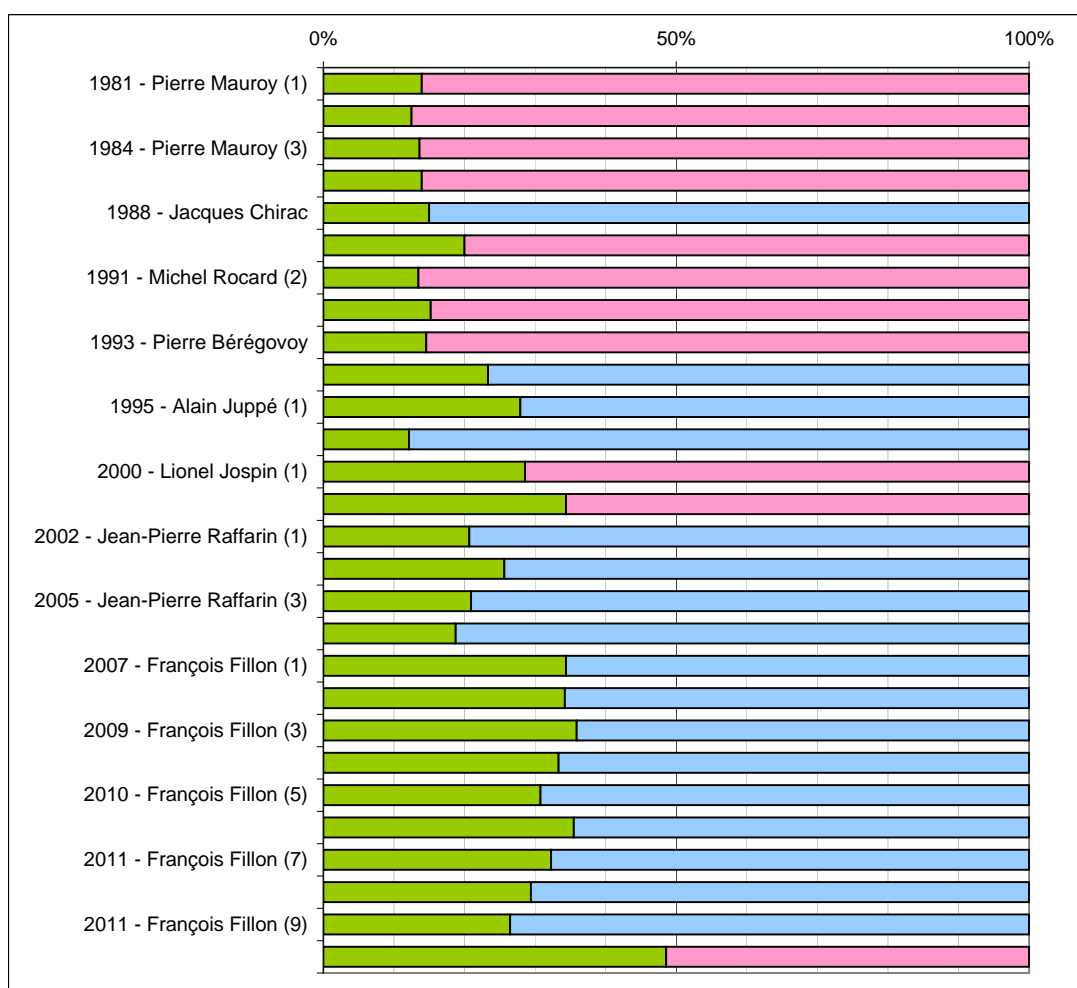

**Graphique 2 : Proportion F/H membres du gouvernement français, de 1981 à 2012**

**Tableau 2 : Proportion F/H membres du gouvernement français, de 1981 à 2012**

Premier ministre	Date de Composition du Gouvernement	Total	Nombre de Femmes	% F
Pierre Mauroy (1)	22 mai 1981-23 juin 1981	43	6	14,0
Pierre Mauroy (2)	23 juin 1981-23 mars 1983	48	6	12,5
Pierre Mauroy (3)	23 mars 1983-17 juillet 1984	44	6	13,6
Laurent Fabius	17 juillet 1984-20 mars 1986	43	6	14,0
Jacques Chirac	20 mars 1986-10 mai 1988	40	6	15,0
Michel Rocard (1)	10 mai 1988-22 juin 1988	30	6	20,0
Michel Rocard (2)	23 juin 1988-15 mai 1991	52	7	13,5
Édith Cresson	15 mai 1991-31 mars 1992	46	7	15,2
Pierre Bérégovoy	2 avril 1992-28 mars 1993	48	7	14,6
Édouard Balladur	29 mars 1993-16 mai 1995	30	7	23,3
Alain Juppé (1)	17 mai 1995-7 novembre 1995	43	12	27,9
Alain Juppé (2)	7 novembre 1995-2 juin 1997	33	4	12,1
Lionel Jospin (1)	2 juin 1997-27 mars 2000	35	10	28,6
Lionel Jospin (2)	27 mars 2000-6 mars 2002	32	11	34,4
Jean-Pierre Raffarin (1)	7 mai 2002-17 juin 2002	29	6	20,7
Jean-Pierre Raffarin (2)	17 juin 2002-31 mars 2004	39	10	25,6
Jean-Pierre Raffarin (3)	31 mars 2004-31 mai 2005	43	9	20,9
Dominique de Villepin	31 mai 2005	32	6	18,8
François Fillon (1)	19 juin 2007	32	11	34,4
François Fillon (2)	19 mars 2008	38	13	34,2
François Fillon (3)	21 janvier 2009	39	14	35,9
François Fillon (4)	23 juin 2009	39	13	33,3
François Fillon (5)	22 mars 2010	39	12	30,8
François Fillon (6)	14 novembre 2010	31	11	35,5
François Fillon (7)	28 février 2011	31	10	32,3
François Fillon (8)	29 juin 2011	34	10	29,4
François Fillon (9)	28 septembre 2011	34	9	26,5
Jean-Marc Ayrault	16 mai 2012	35	17	48,6